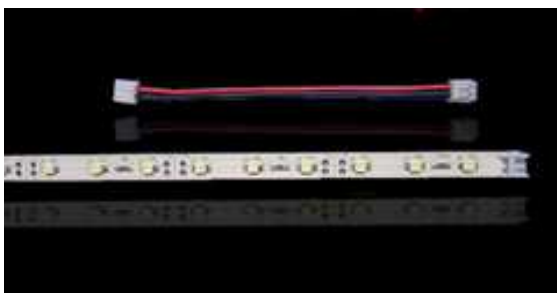

100 cm	Blanco cálido	Blanco frío	Verde	Azul	Ambar	Rojo
Precio	41,05 €	41,05 €	41,05 €	41,05 €	39,99 €	39,99 €

45 cm	RGB
54 leds	20,52 €

Tiras rígidas SMD, impermeabilizadas y normales
 Montadas con leds SMD de 20mA, o leds SMD de 0,5W

Tiras rígidas impermeabilizadas en barra de aluminio con leds de 170°

Tiras de leds 5mm con carril conector

Descripcion por tira:

12 inch altura:5/8 inch long:
 number, LED space 1/2 inch 24 LED
 degree LED view angle :45
 brightness LED should use ultra brighter
 voltage: 12VDC/24VDC avialbe

rojo	€	9,10	
ambar	€	9,10	
azul	€	15,40	
verde	€	17,50	
blanco f	€	18,90	
blanco c	€	19,95	
Switch Power Supply			
12V/1. 25A	€	12,25	Max. strip no. 12units
24V/2A	€	29,75	Max. strip no. 25units
Clip fijacion	€	0,18	