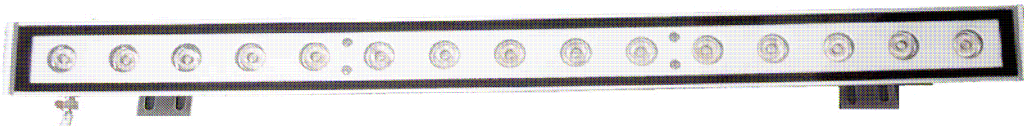

### modelo compacto

REF.	L*W*H	Nº LEDS	VOLT.	ANGULOS	PROTECC	COLOR	PRECIO
WW-S15-WW	50*4,8*5CM	15	24V DC / 220V AC	15º	IP65	BLANCO CALIDO	168,00 €
WW-S15W	50*4,8*5CM	15	24V DC / 220V AC	15º	IP65	BLANCO	160,00 €
WW-S15-G	50*4,8*5CM	15	24V DC / 220V AC	15º	IP65	VERDE	160,00 €
WW-S15-B	50*4,8*5CM	15	24V DC / 220V AC	15º	IP65	AZUL	160,00 €
WW-S15-R	50*4,8*5CM	15	24V DC / 220V AC	15º	IP65	ROJO	150,00 €
WW-S15-Y	50*4,8*5CM	15	24V DC / 220V AC	15º	IP65	AMBAR	150,00 €
WW-S15RGB	50*4,8*5CM	15	24V DC / 220V AC	15º	IP65	RGB	160,00 €
WW-S30-WW	100*4,8*5CM	30	24V DC / 220V AC	15º	IP65	BLANCO CALIDO	318,00 €
WW-S30-W	100*4,8*5CM	30	24V DC / 220V AC	15º	IP65	BLANCO	310,00 €
WW-S30-G	100*4,8*5CM	30	24V DC / 220V AC	15º	IP65	VERDE	310,00 €
WW-S30-B	100*4,8*5CM	30	24V DC / 220V AC	15º	IP65	AZUL	310,00 €
WW-S30-R	100*4,8*5CM	30	24V DC / 220V AC	15º	IP65	ROJO	298,00 €
WW-S30-Y	100*4,8*5CM	30	24V DC / 220V AC	15º	IP65	AMBAR	298,00 €
WW-S30-RGB	100*4,8*5CM	30	24V DC / 220V AC	15º	IP65	RGB	310,00 €
WW-C24VRGB	CONTROLADOR RGB PARA BAÑADOR PARED 24V						60,00 €

### modelo estandar 240V ac

REF.	LONG.	Nº LEDS	VOLT.	ANGULOS	PROTECC	COLOR	PRECIO
WW-15-WW-240	50*7,5*16CM	15	240V AC	15º/30º	IP65	BLANCO CALIDO	198,00 €
WW-15W-240	50*7,5*16CM	15	240V AC	15º/30º	IP65	BLANCO	190,00 €
WW-15-G-240	50*7,5*16CM	15	240V AC	15º/30º	IP65	VERDE	190,00 €
WW-15-B-240	50*7,5*16CM	15	240V AC	15º/30º	IP65	AZUL	190,00 €
WW-15-R-240	50*7,5*16CM	15	240V AC	15º/30º	IP65	ROJO	178,00 €
WW-15-Y-240	50*7,5*16CM	15	240V AC	15º/30º	IP65	AMBAR	178,00 €
WW-30-WW-240	100*7,5*16CM	30	240V AC	15º/30º	IP65	BLANCO CALIDO	378,00 €
WW-30-W-240	100*7,5*16CM	30	240V AC	15º/30º	IP65	BLANCO	370,00 €
WW-30-G-240	100*7,5*16CM	30	240V AC	15º/30º	IP65	VERDE	370,00 €
WW-30-B-240	100*7,5*16CM	30	240V AC	15º/30º	IP65	AZUL	370,00 €
WW-30-R-240	100*7,5*16CM	30	240V AC	15º/30º	IP65	ROJO	358,00 €
WW-30-Y-240	100*7,5*16CM	30	240V AC	15º/30º	IP65	AMBAR	358,00 €