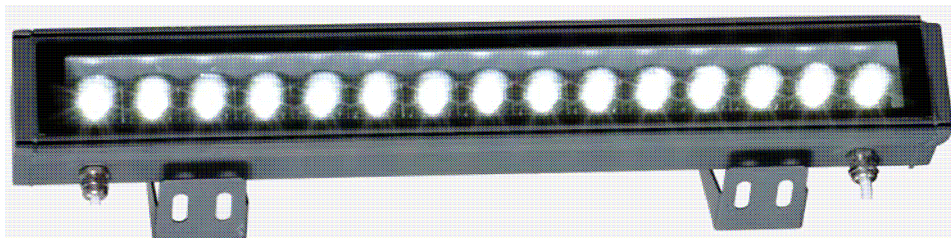

modelo estandar 24V DC

REF.	LONG.	Nº LEDS	VOLT.	ANGULOS	PROTECC	COLOR	PRECIO
WW-S15-WW	50*7,5*16CM	15	24V DC	15º/30º	IP65	BLANCO CALIDO	179,00 €
WW-S15W	50*7,5*16CM	15	24V DC	15º/30º	IP65	BLANCO	170,00 €
WW-S15-G	50*7,5*16CM	15	24V DC	15º/30º	IP65	VERDE	170,00 €
WW-S15-B	50*7,5*16CM	15	24V DC	15º/30º	IP65	AZUL	170,00 €
WW-S15-R	50*7,5*16CM	15	24V DC	15º/30º	IP65	ROJO	158,00 €
WW-S15-Y	50*7,5*16CM	15	24V DC	15º/30º	IP65	AMBAR	158,00 €
WW-S15RGB	50*7,5*16CM	15	24V DC	15º/30º	IP65	RGB	170,00 €
WW-S30-WW	100*7,5*16CM	30	24V DC	15º/30º	IP65	BLANCO CALIDO	338,00 €
WW-S30-W	100*7,5*16CM	30	24V DC	15º/30º	IP65	BLANCO	330,00 €
WW-S30-G	100*7,5*16CM	30	24V DC	15º/30º	IP65	VERDE	330,00 €
WW-S30-B	100*7,5*16CM	30	24V DC	15º/30º	IP65	AZUL	330,00 €
WW-S30-R	100*7,5*16CM	30	24V DC	15º/30º	IP65	ROJO	318,00 €
WW-S30-Y	100*7,5*16CM	30	24V DC	15º/30º	IP65	AMBAR	318,00 €
WW-S30-RGB	100*7,5*16CM	30	24V DC	15º/30º	IP65	RGB	330,00 €
WW-C24VRGB	CONTROLADOR RGB PARA BAÑADOR PARED 24V						60,00 €